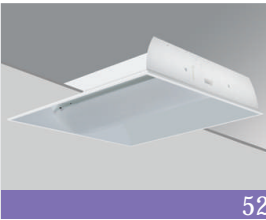

Ý Mekan Aydınlatma Armatürleri / Indoor Luminaires

01

Sýva Altý Ofis  
Armatürleri  
Recessed Mounted  
Office Luminaires

Lamel Asma  
Tavan Armatürleri  
Lamella  
Ceiling Luminaires

Metal Asma Tavan  
Armatürleri  
Clip-in Luminaires

Sýva Altý Endirekt  
Armatürler  
Recessed Mounted  
Indirect Luminaires

Sýva Üstü Ofis  
Armatürleri  
Surface Mounted  
Office Luminaires