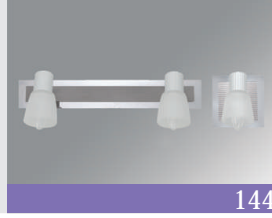

01 İç Mekan Aydınlatma Armatürleri / Indoor Luminaires

Ýç Mekan Aydınlatma Armatürleri / Indoor Luminaires

01

157	158	158	159	159
160	160	Etanj Armatürler Waterproof Luminaires	162	163
165	166	167	168	Bant Armatürler Batten Luminaires
170	171	172	173	174
175	176	177	178	179
180	Atölye Armatürleri Highbay Luminaires	182	182	183
183	184	184	185	185