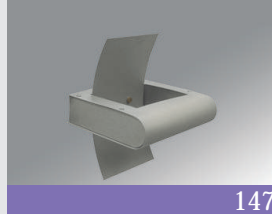

01 İç Mekan Aydınlatma Armatürleri / Indoor Luminaires

Ýç Mekan Aydınlatma Armatürleri / Indoor Luminaires

01

157	158	158	159	159
160	160	Etanj Armatürler Waterproof Luminaires	162	163
165	166	167	168	Bant Armatürler Batten Luminaires
170	171	172	173	174
175	176	177	178	179
180	Atölye Armatürleri Highbay Luminaires	182	182	183
183	184	184	185	185