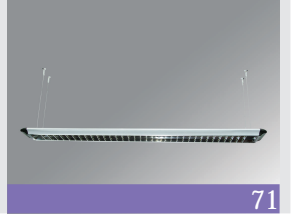

01 İç Mekan Aydınlatma Armatürleri / Indoor Luminaires