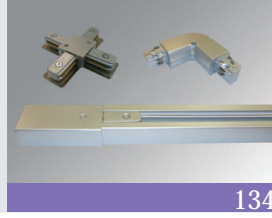

01 İç Mekan Aydınlatma Armatürleri / Indoor Luminaires

Ýç Mekan Aydınlatma Armatürleri / Indoor Luminaires

01

157	158	158	159	159
160	160	Etanj Armatürler Waterproof Luminaires	162	163
165	166	167	168	Bant Armatürler Batten Luminaires
170	171	172	173	174
175	176	177	178	179
180	Atölye Armatürleri Highbay Luminaires	182	182	183
183	184	184	185	185