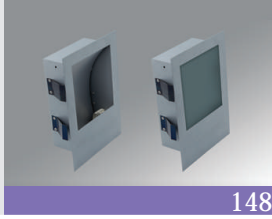

01 İç Mekan Aydınlatma Armatürleri / Indoor Luminaires

Ýç Mekan Aydınlatma Armatürleri / Indoor Luminaires

01

157	158	158	159	159
160	160	Etanj Armatürler Waterproof Luminaires	162	163
165	166	167	168	Bant Armatürler Batten Luminaires
170	171	172	173	174
175	176	177	178	179
180	Atölye Armatürleri Highbay Luminaires	182	182	183
183	184	184	185	185