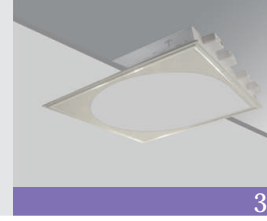

Ý Mekan Aydınlatma Armatürleri / Indoor Luminaires

01

Sýva Altý Ofis  
Armatürleri  
Recessed Mounted  
Office Luminaires

Lamel Asma  
Tavan Armatürleri  
Lamella  
Ceiling Luminaires

Metal Asma Tavan  
Armatürleri  
Clip-in Luminaires