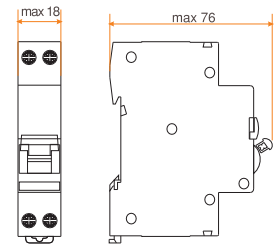

MODEL	FVK SA 2	FVK SA 4	FVK SA 6	FVK SA 9	FVK SA 12	FVK SA 18	FVK SA 24	FVK SA 36
	KLEMENS ADEDİ	-	-	1	1	1	2	2	2
	MODEL	FVK SU 2	FVK SU 4	FVK SU 6	FVK SU 9	FVK SU 12	FVK SU 18	FVK SU 24	FVK SU 36
	KLEMENS ADEDİ	-	-	1	1	1	2	2	2