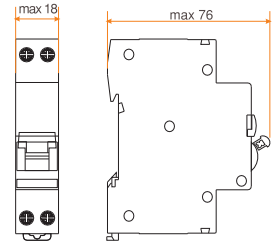

ŞİGORTA KUTULARI

Genel Teknik Özellikler

- Malzeme: Termoplastik
- Koruma sınıfı: IP40
- Standart rengi: Beyaz
- Tavsiye edilen montaj sıcaklığı: -15°C ile + 60°C arası
- Kullanım yeri: Sıva üstü ve sıva altındaki tesisatlarda

- Devre etiketleri, toprak baraları, otomat montaj rayı, bulunmaktadır.
- 2, 4, 6, 9, 12, 18, 24, 36'lı modeller
- Sağa veya sola açılabilen kapak.
- Yüksek mukavemetli PC kapak.
- Kapakların açma yönü sağ veya sol olarak değiştirilebilir.

Simetrik ve Asimetrik Kullanılabilen Kapak

SIVA ALTI SERİSİ

MODEL	A	B
FVK SA 2	94	141
FVK SA 4	140	141
FVK SA 6	166	141
FVK SA 9	220	175
FVK SA 12	274	210
FVK SA 18	220	290
FVK SA 24	274	335
FVK SA 36	274	460

SIVA ÜSTÜ SERİSİ

MODEL	A	B
FVK SU 2	94	141
FVK SU 4	140	141
FVK SU 6	166	141
FVK SU 9	220	175
FVK SU 12	274	210
FVK SU 18	220	290
FVK SU 24	274	335
FVK SU 36	274	460

	MODEL	FVK SA 2	FVK SA 4	FVK SA 6	FVK SA 9	FVK SA 12	FVK SA 18	FVK SA 24	FVK SA 36
	KLEMENS ADEDİ	-	-	1	1	1	2	2	2
	MODEL	FVK SU 2	FVK SU 4	FVK SU 6	FVK SU 9	FVK SU 12	FVK SU 18	FVK SU 24	FVK SU 36
	KLEMENS ADEDİ	-	-	1	1	1	2	2	2