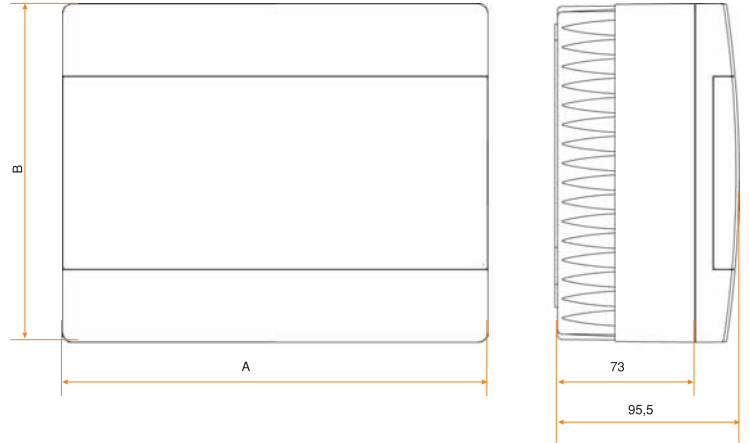

SIVA ALTI SERİSİ

MODEL	A	B
FVK SA 2	94	141
FVK SA 4	140	141
FVK SA 6	166	141
FVK SA 9	220	175
FVK SA 12	274	210
FVK SA 18	220	290
FVK SA 24	274	335
FVK SA 36	274	460