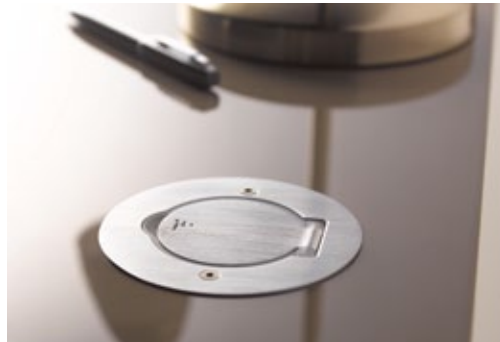

IP 44 IK 08 DONATILABİLİR DÖŞEME PRİZLERİ

Ref.	Açıklama
089700	Paslanmaz çelik, tekli, kare
089701	Paslanmaz çelik, tekli, yuvarlak
089702	Paslanmaz çelik, ikili, dikdörtgen
080188	Yükseltilmiş döşeme, sıva altı veya masa için Batibox buat
081988	Tekli şap altı beton zemin veya kaplama zemin için Batibox buat
089719	Donatılabilir döşeme prizleri için aydınlatma led' i-230 V-1 mA