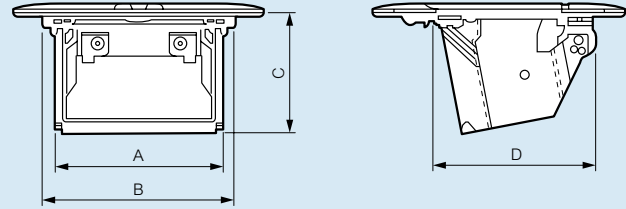

Boş pop-up

Pop-up ebat	A (mm)	B (mm)	C (mm)	D (mm)
3 modül	79,8	92	57	77,5
4 modül	102,3	114,5	57	77,5
6 modül	189,8	202	57	77,5
8 modül	231,6	247	57	77,5