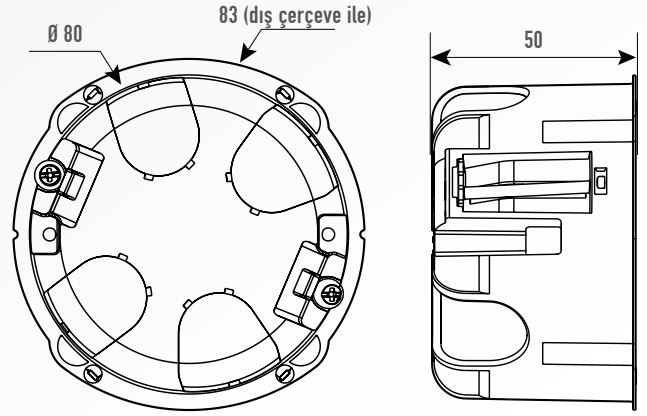

Tüm kurulum çeşitleri için 2 tip buat

Batibox Buat (ref. 801 88)

Duvar ve döşemeler için - Ø 80 mm