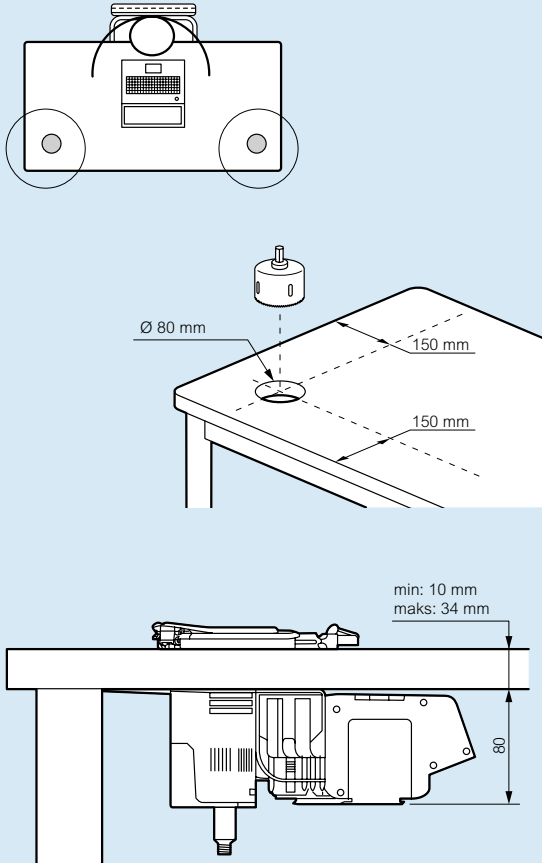

### ■ Montaj

Direkt olarak masaya sabitlenir.  
Masa kalınlığı : min. 10 mm  
maks. 34 mm

### ■ Ölçüler