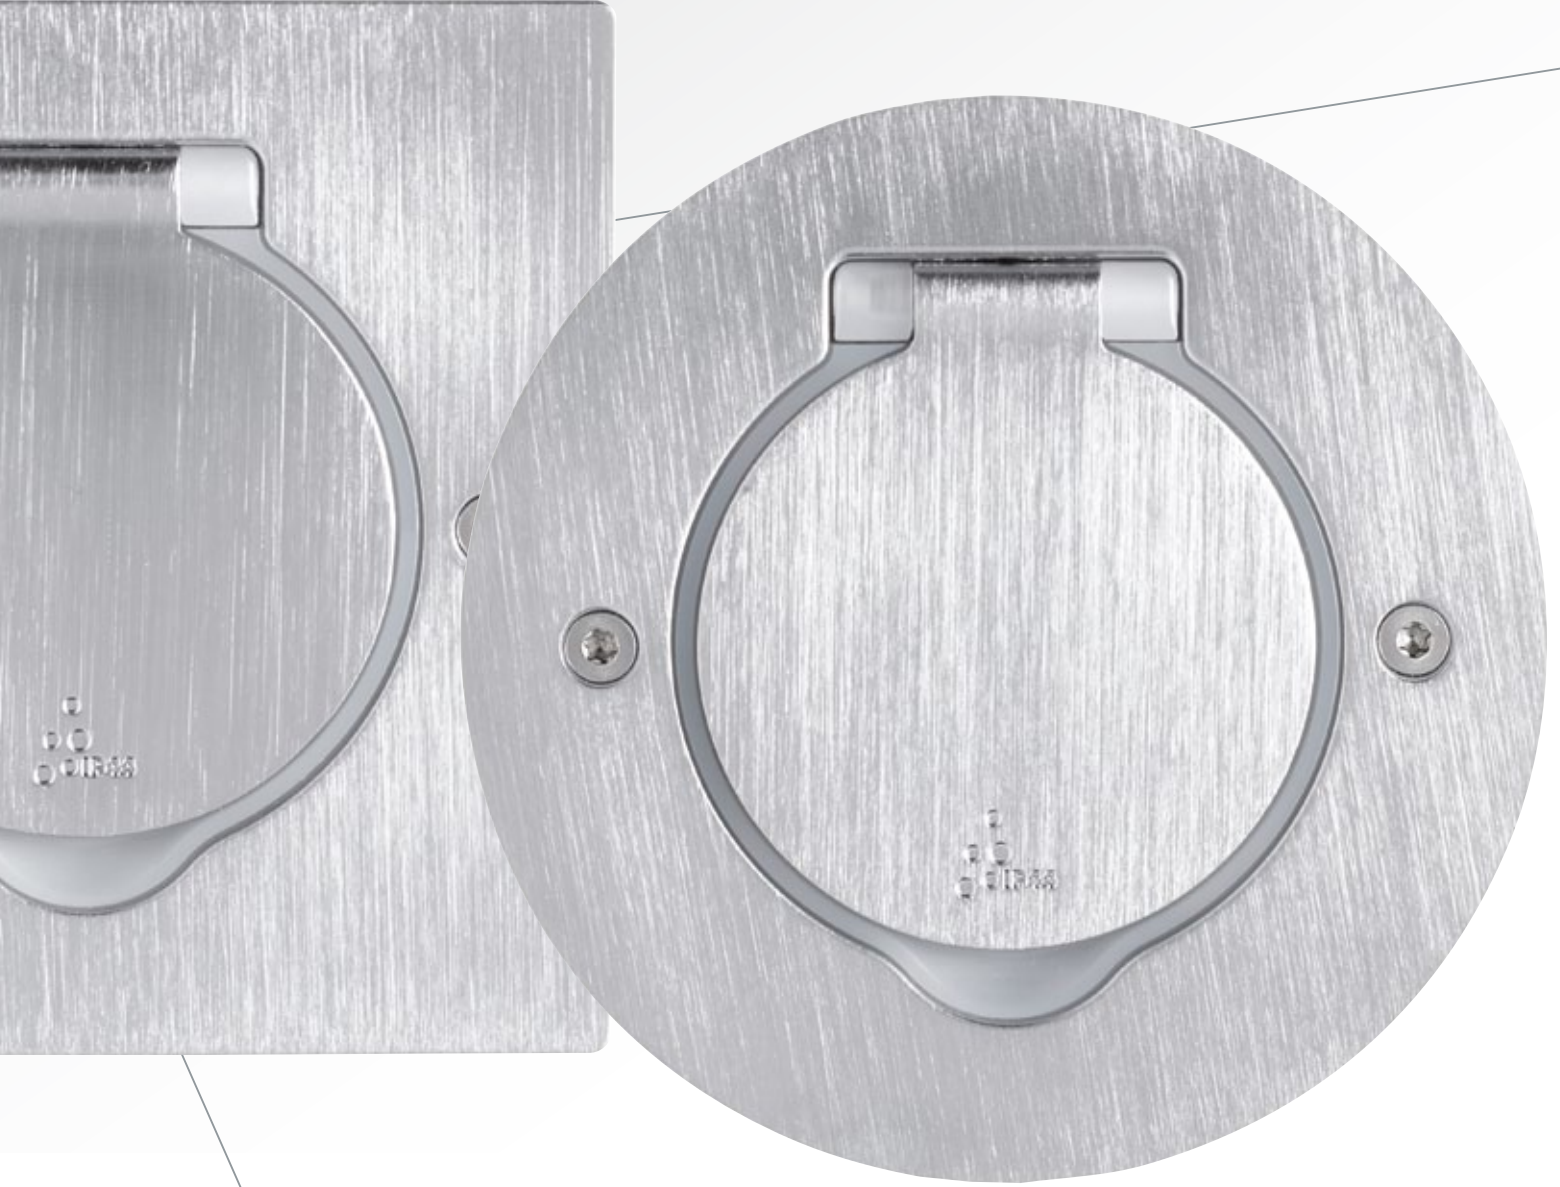

ZEMİN ÜZERİNE MONTAJ

Paslanmaz çelik materyali ve eşsiz dokusu ile modern hatta klasik dekorasyonlarla da uyumludur.