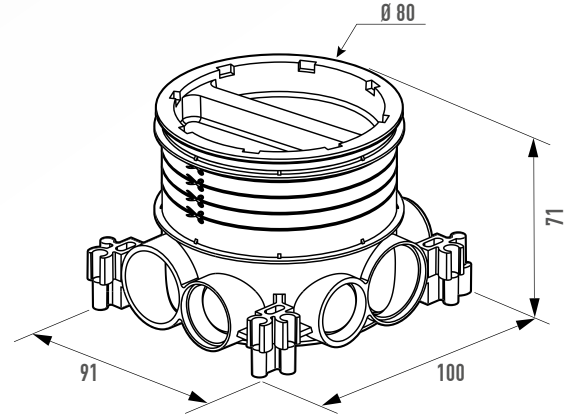

Döşeme buatı (patentli) (ref. 0 819 88)

Daha fazla kolaylık için tek bir referans

50-80 mm arası yükseklikteki kurulumlara izin veren şap altı beton zemin ya da kaplama zeminler için ortak bir buat.