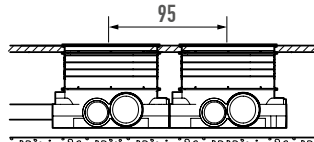

Döşeme buatı (patentli) (ref. 0 819 88)

Daha fazla kolaylık için tek bir referans

50-80 mm arası yükseklikteki kurulumlara izin veren şap altı beton zemin ya da kaplama zeminler için ortak bir buat.