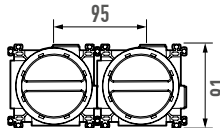

Döşeme buatı (patentli) (ref. 0 819 88)

Daha fazla kolaylık için tek bir referans

50-80 mm arası yükseklikteki kurulumlara izin veren şap altı beton zemin ya da kaplama zeminler için ortak bir buat.