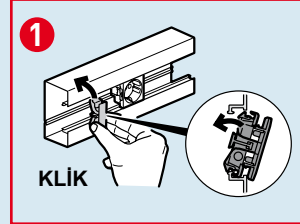

- IP 40
 - Estetik görünüm sağlar
- Tüm mekanizmalar ile uyumludur:
2P+T prizler ve RJ45 data prizleri

Montaj

- A= Normaclip aksesuarının yerleştirilmesi
B= Normaclip aksesuarının sabitlenmesi
C= Normaclip aksesuarının kilitlemesi