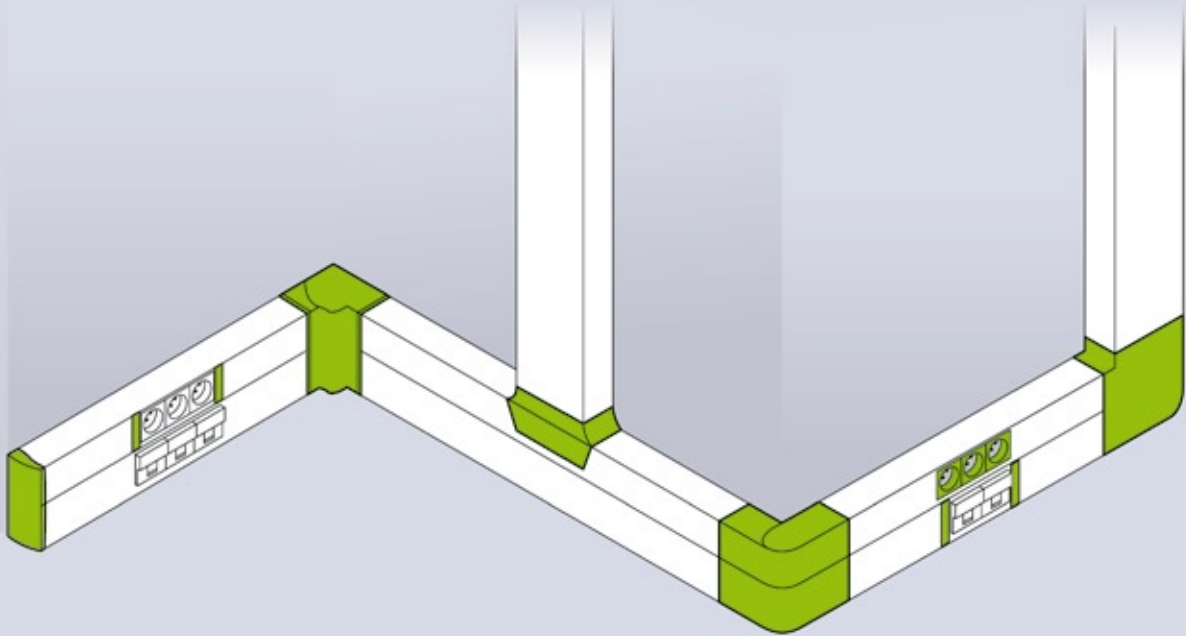

- Her kurulumu uygun ve esneklik sağlayan aksesuarlar
- Kolay ve hızlı montaj imkanı
- Ortak aksesuar seçimi
- Normaclip sabitleme aksesuarı seçeneđi

Sonlandırma kapağı

Değişken iç köşeler
80°/120°

Değişken dış köşeler
60°/120°

Sistem Armada
mekanizmalar

Kapak ve kanal birleştirme
parçaları

"T" dirsek

Dirsek

Normacclip
sabitleme
aksesuarı

DLP-S: 50x100

en çok ihtiyaç duyulan çözüm

- Film korumalı, kolay kesilebilen sağlam kesitler
- Kolay montaj imkanı sunan kapaklar
- 45 mm mekanizmalar ile uyumlu
- 2, 4, 6 modül kaideler