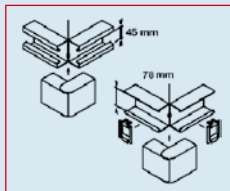

DLP-S kablo kanalları için montaj

■ Montaj örneği

İç köşe

50 x 100 kablo kanallarının iç köşe aksesuarları sabitleme aparatları ile temin edilir. İç köşelerin montajı, bu sabitleme aparatları kullanılarak yapılır. Kaidesiz montaj olanağı sunan kanalların montajı için sabitleme aparatları kullanılmaz.

Dış köşe

50 x 100 kablo kanallarının dış köşe aksesuarları sabitleme aparatları ile temin edilir. Dış köşelerin montajı, bu sabitleme aparatları kullanılarak yapılır. Kaidesiz montaj olanağı sunan kanalların montajı için sabitleme aparatları kullanılmaz.

90° Dirsek

1. İki kablo kanalı kesiti arasında dirseğin tabanı yerleştirilir.
2. Dirseğin kapağı, tabana kliplenerek monte edilir. Açının korunması bakımından, duvar ve kablo kanalı arasında minimum mesafe olmasına dikkat edilmelidir.

Kanal birleştirme parçası

1. İki kablo kanalı kesiti arasında kanal birleştirme parçasının alt bölümü yerleştirilir.

2. Kanal birleştirme parçasının üst bölümü alt bölüme kliplenerek kapağa montaj tamamlanır.

Sonlandırma kapağı

İki sabitleme vidası ile monte edilen sonlandırma kapağı estetik görünüm ve darbelerle karşı dayanıklılık sağlar.

T dirsek

50 x 100 kablo kanallarının T dirsek aksesuarları sabitleme aparatı ile temin edilir. T dirseklerin montajı, bu sabitleme aparatı kullanılarak yapılır. Kaidesiz montaj olanağı sunan kanalların montajı için sabitleme aparatları kullanılmaz.

T dirsek aksesuarı, yatay konumda, her boyutta DLP-S kablo kanalı ile kullanılabilir.