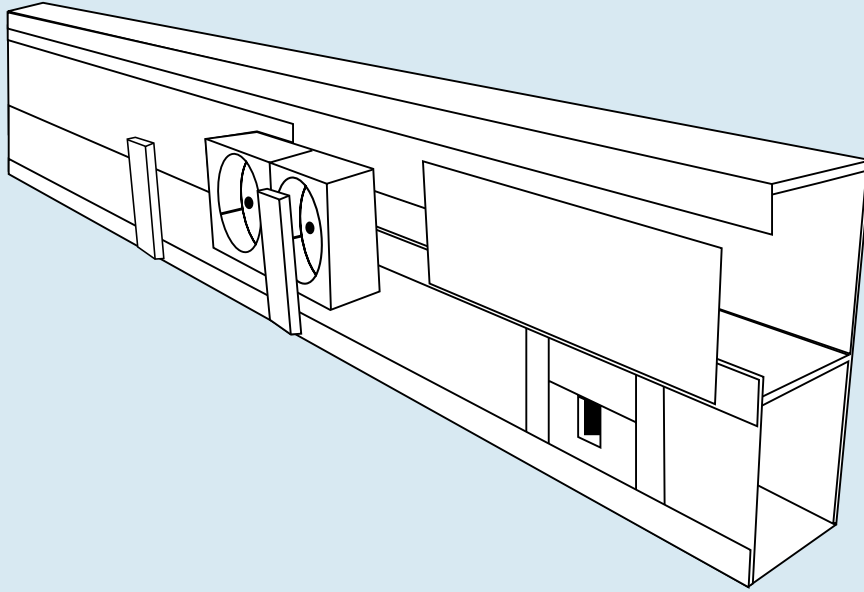

Normaclip sabitleme aksesuarı