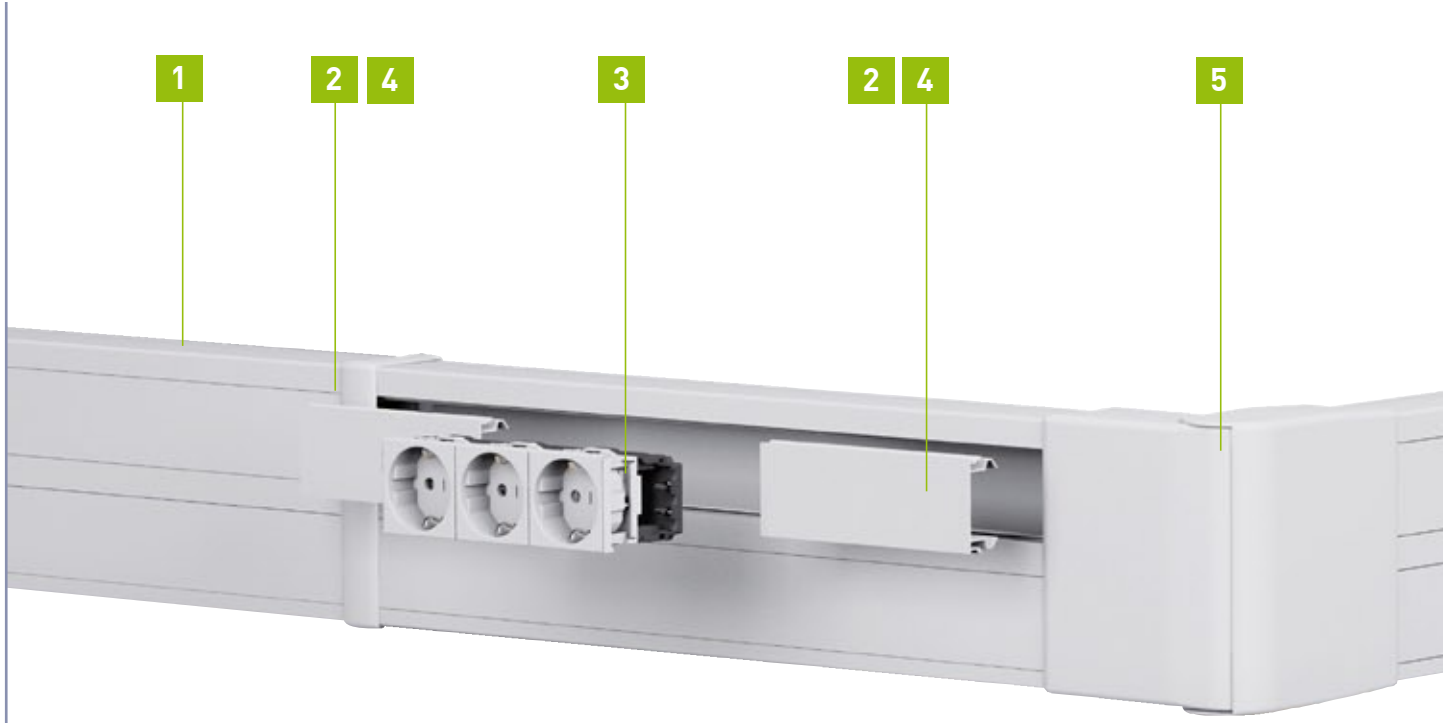

* Bölümlene perdesi montaj imkanı

DLP-S: kaidesiz montaj

hızlı ve kolay montaj imkanı

- Sistem Armada mekanizmalarının kaidesiz, hızlı ve kolay montajı ile zamandan tasarruf
- Film korumalı, kolay kesilebilen, sağlam kesitler
- Kolay montaj imkanı sunan kapaklar
- Mekanizmaların kanal üzerine mükemmel şekilde klipslenmesi ile güvenli ve estetik görünüm