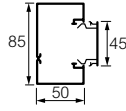

DLP-S kaidesiz montaj 50 x 85

45 mm kapak

50 x 85 kanal için referanslar

Seçim tablosu (s. 10)

Amb. Ref. 50 x 85 mm kaidesiz montaj

Amb.	Ref.	İçerik:
20	638 020	- 1 gövde - 1 kapak 45 mm Uzunluk 2 m Sistem Armada mekanizmaların tamamının kaidesiz olarak montajına olanak sağlar
32	638 008	Basit ara bölme Bölümlenme perdesi Uzunluk 2 m
10	638 026	Kanal birleştirme parçası 2 gövdenin birleştirilmesine olanak sağlar
10	638 000	Kapak birleştirme parçası Genişlik 45 mm 2 kapağın birleştirilmesine olanak sağlar