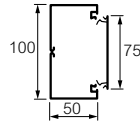

Amb. Ref. Kaideler

Amb.	Ref.	İçerik:
10	638 002	Klipslenebilir ve yan yana monte edilebilir Sistem Armada kaideler, çerçeve ile birlikte temin edilir. 75 mm genişliğindeki kapak için uygundur 2 modül
5	638 003	4 modül
5	638 004	6 modül

Köşeler

10	638 031	Değişken iç köşe, 80° - 120°
10	638 032	Değişken dış köşe, 60° - 120°
10	638 033	90° Dirsek

Sonlandırma kapağı

10	638 035	Sonlandırma kapağı

“T” dirsek

5	638 034	50 x 100 mm kesintideki kanala geçiş sağlar