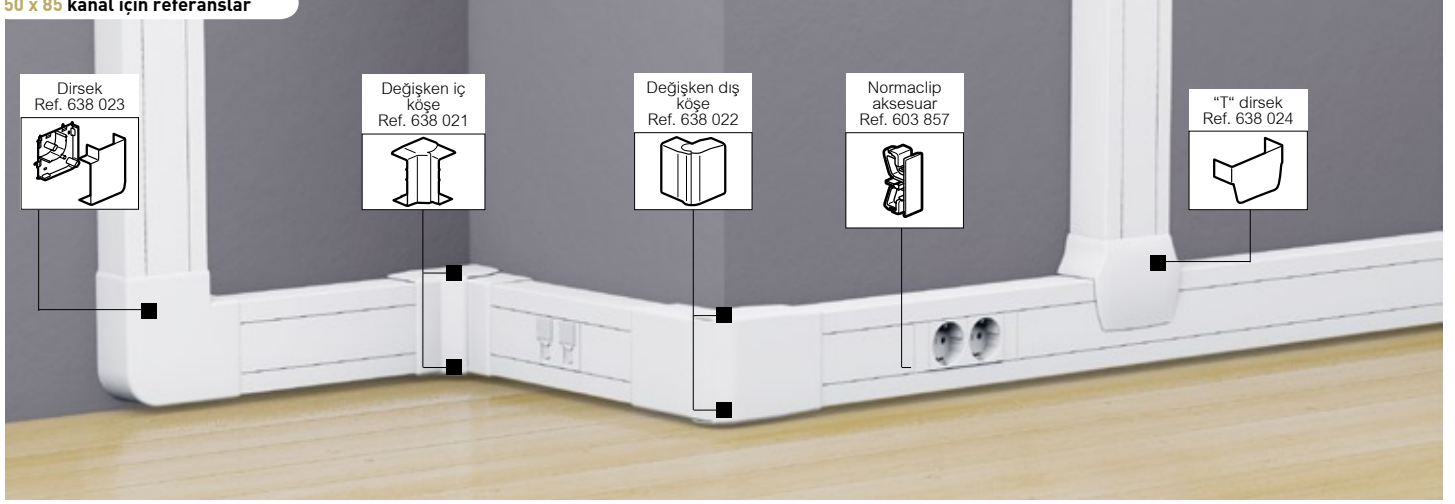

DLP-S kaidesiz montaj 50 x 85

45 mm kapak

50 x 85 kanal için referanslar

Seçim tablosu (s. 10)

Amb. Ref. 50 x 85 mm kaidesiz montaj

Amb.	Ref.	İçerik:
20	638 020	- 1 gövde - 1 kapak 45 mm Uzunluk 2 m Sistem Armada mekanizmaların tamamının kaidesiz olarak montajına olanak sağlar
32	638 008	Basit ara bölme Bölümlenme perdesi Uzunluk 2 m
10	638 026	Kanal birleştirme parçası 2 gövdenin birleştirilmesine olanak sağlar
10	638 000	Kapak birleştirme parçası Genişlik 45 mm 2 kapağın birleştirilmesine olanak sağlar

Amb. Ref. Köşeler

Amb.	Ref.	Köşeler
10	638 021	Değişken iç köşe, 80° - 120°
10	638 022	Değişken dış köşe, 60° - 120°
10	638 023	90° Dirsek

Amb.	Ref.	Sonlandırma kapağı
10	638 025	Sonlandırma kapağı

Amb.	Ref.	"T" dirsek
5	638 024	50 x 85 mm kesintideki kanala geçiş sağlar

Amb.	Ref.	Normaclip sabitleme aksesuarı
20*	603 857	Sistem Armada mekanizmaların kaymasını önler ve kanal üzerine güçlü bir şekilde sabitler

* 2 adet Normaclip aksesuarından oluşan 10 paket şeklinde temin edilir.