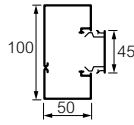

DLP-S kaidesiz montaj 50 x 100

45 mm kapak

50 x 100 kanal için referanslar

Seçim tablosu (s. 10)

Amb.	Ref.	50 x 100 mm kaidesiz montaj
12	638 030	İçerik: - 1 gövde - 1 kapak 45 mm Uzunluk 2 m Sistem Armada mekanizmaların tamamının kaidesiz olarak montajına olanak sağlar
32	638 008	Basit ara bölme Bölümlenme perdesi Uzunluk 2 m
10	638 036	Kanal birleştirme parçası 2 gövdenin birleştirilmesine olanak sağlar
10	638 000	Kapak birleştirme parçası Genişlik 45 mm 2 kapağın birleştirilmesine olanak sağlar