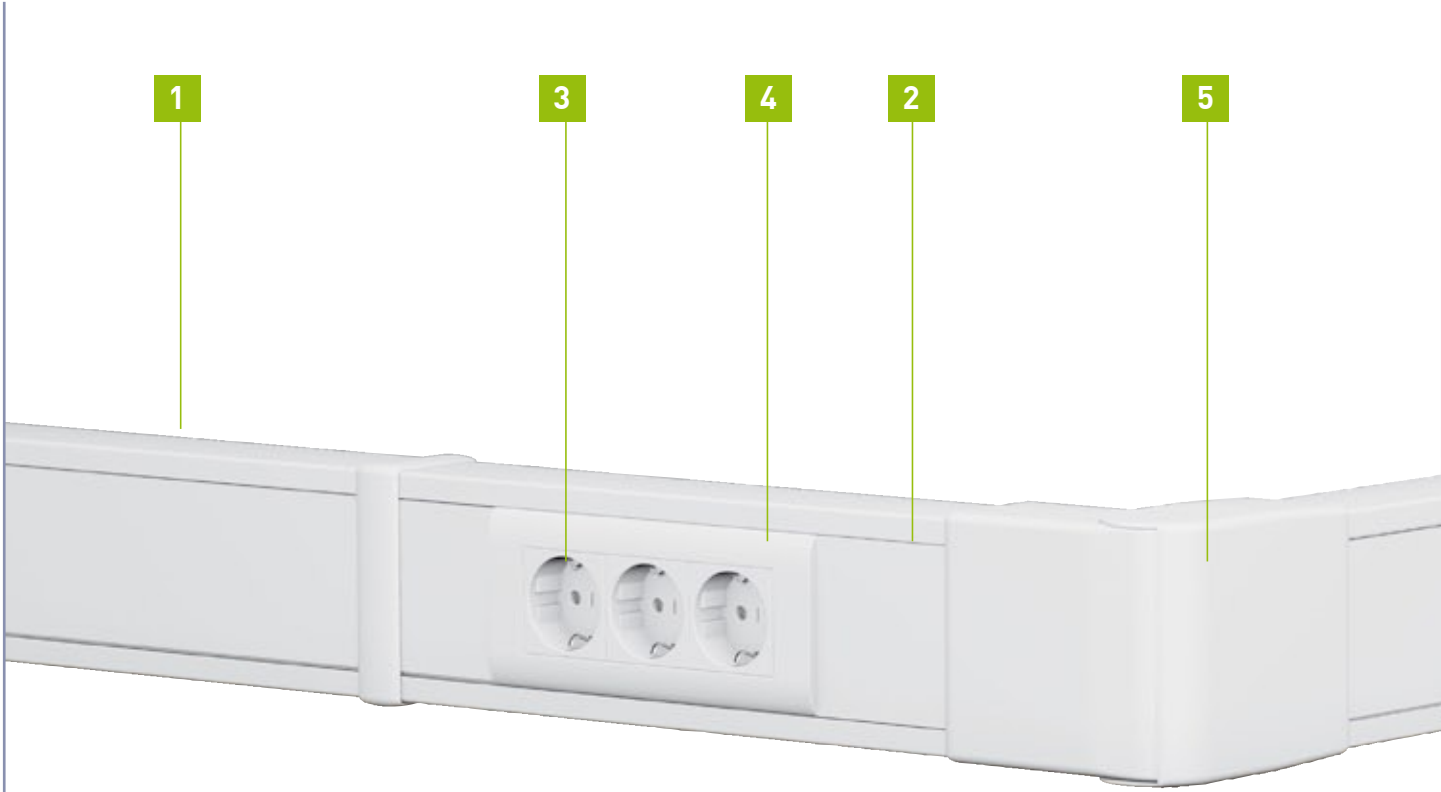

Sistem Armada
mekanizmalar

Kapak ve kanal birleştirme
parçaları

"T" dirsek

Dirsek

Normacclip
sabitleme
aksesuarı

DLP-S: 50x100

en çok ihtiyaç duyulan çözüm

- Film korumalı, kolay kesilebilen sağlam kesitler
- Kolay montaj imkanı sunan kapaklar
- 45 mm mekanizmalar ile uyumlu
- 2, 4, 6 modül kaideler