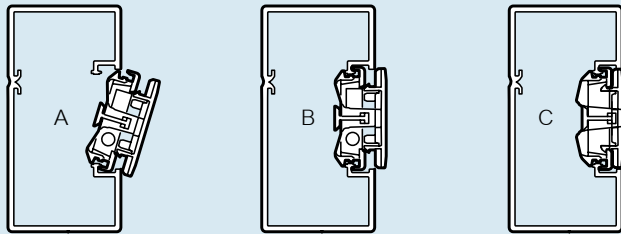

Montaj

1. A= Normaclip aksesuarının yerleştirilmesi
   B= Normaclip aksesuarının sabitlenmesi
   C= Normaclip aksesuarının kilitlemesi