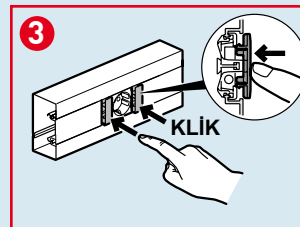

Normaclip
aksesuarının
kilitlemesi