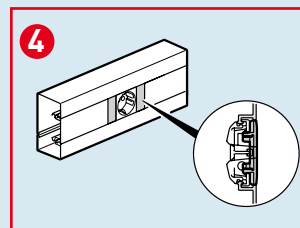

Mükemmel
görünüm