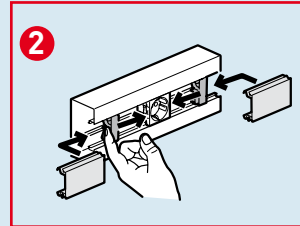

Normaclip
aksesuarının
sabitlenmesi