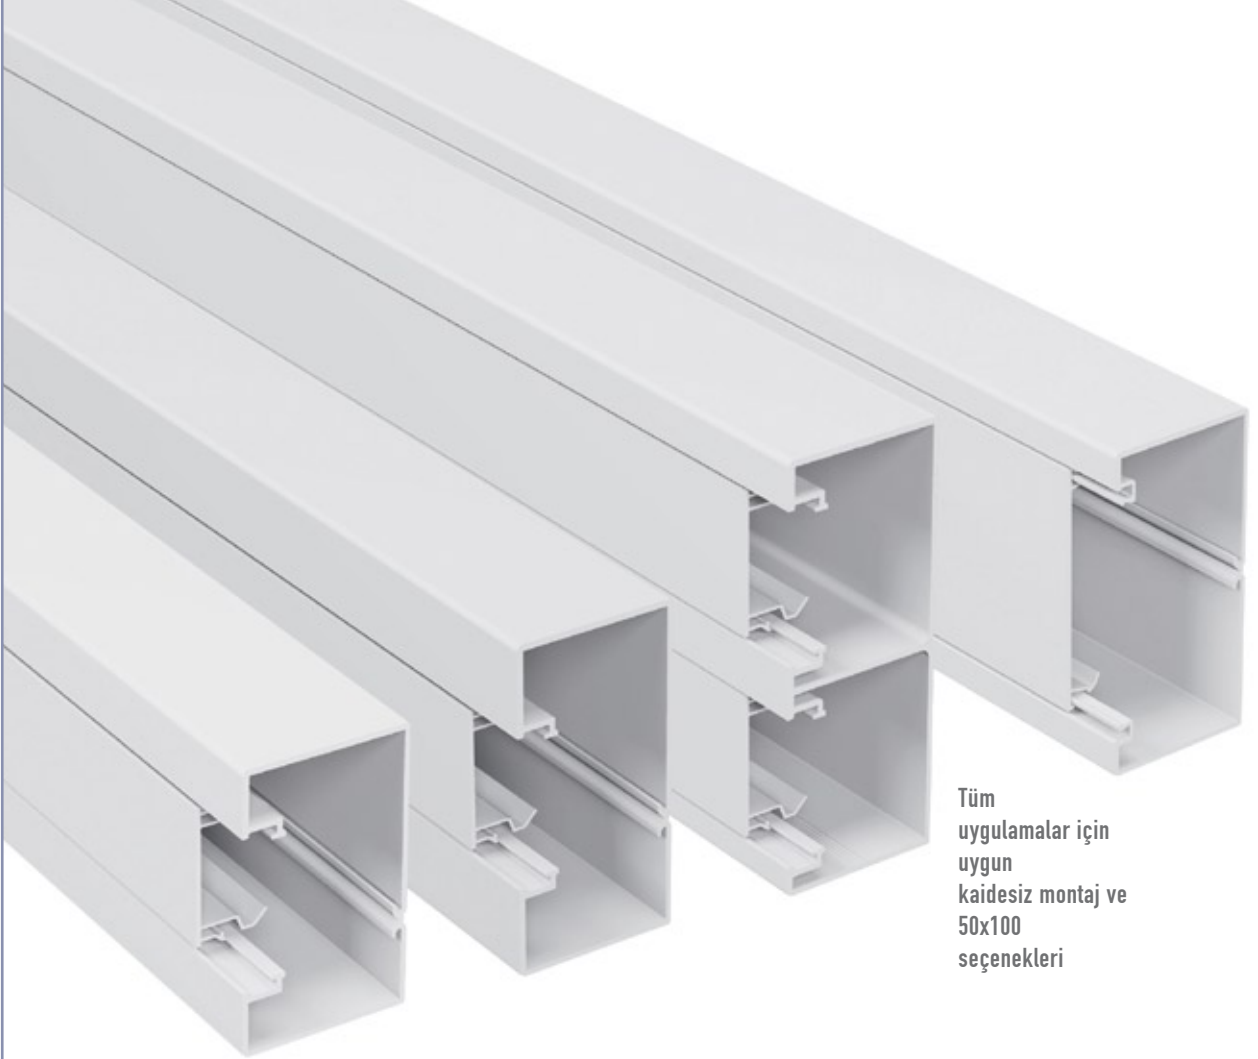

Eksiksiz ürün yelpazesi binaların tüm ihtiyaçlarına uygun çözümler

- Her kablo kanalı için tek referans
- Kuvvetli ve zayıf akım uygulamaları için uygun
- Yatay ve dikey montaj imkanı

Tüm uygulamalar için uygun kaidesiz montaj ve 50x100 seçenekleri

**Kanal +
kapak +
bölümleme perdesi***
= Tek 1 referans

* 50 x 130 mm kesiti bölümleme perdesi ile temin edilir