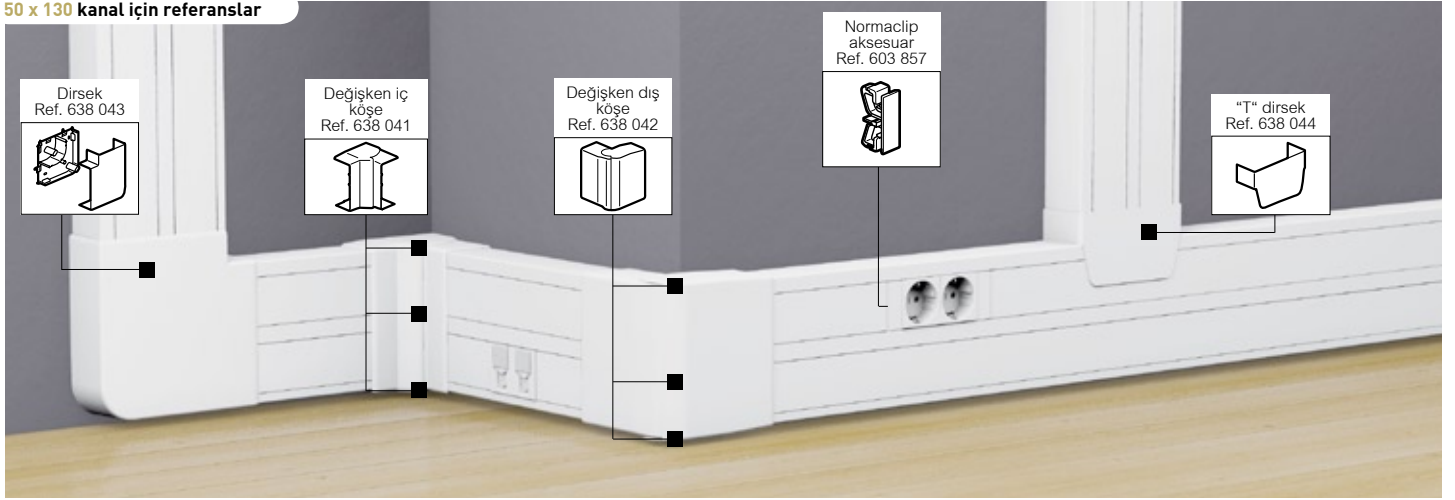

DLP-S kaidesiz montaj 50 x 130

45 mm kapak

50 x 130 kanal için referanslar

Seçim tablosu (s. 10)

Amb. Ref. 50 x 130 mm kaidesiz montaj

Amb.	Ref.	50 x 130 mm kaidesiz montaj
12	638 040	2 bölmeli kanal İçerik: - 1 gövde - 2 kapak 45 mm Uzunluk 2 m Sistem Armada mekanizmaların tamamının kaidesiz olarak montajına olanak sağlar. Kendinden bölümlenme perdesi ile temin edilir.
10	638 046	Kanal birleştirme parçası 2 gövdenin birleştirilmesine olanak sağlar
10	638 000	Kapak birleştirme parçası Genişlik 45 mm 2 kapağın birleştirilmesine olanak sağlar

Amb.	Ref.	Köşeler
8	638 041	Değişken iç köşe, 80° - 120°
8	638 042	Değişken dış köşe, 60° - 120°
4	638 043	90° Dirsek

Amb.	Ref.	Sonlandırma kapağı
10	638 045	Sonlandırma kapağı

Amb.	Ref.	“T” dirsek
5	638 044	50 x 130 mm kesintideki kanala geçiş sağlar

Amb.	Ref.	Normaclip sabitleme aksesuarı
20***	603 857	Sistem Armada mekanizmaların kaymasını önler ve kanal üzerine güçlü bir şekilde sabitler

* Diğer Sistem Armada prizler için bkzn.: Legrand Genel Katalog 2011-2012 sf. 421

** Diğer Sistem Armada data prizleri için bkzn.: Legrand Genel Katalog 2011-2012 sf. 424

*** 2 adet Normaclip aksesuarından oluşan 10 paket şeklinde temin edilir.

Amb. Ref. Kaidesiz montaj için DLP prizler*

45 mm kapaklı kanallar üzerine kaidesiz olarak monte edilen, yan taraftan kablolamalı prizler

Alman standardı vida bağlantılı DLP prizler

Amb.	Beyaz	Kırmızı	Prizler
10	776 01	776 11	2P+T (2 modül)
10	776 02	776 12	2 x 2P+T (4 modül)
10	776 03	776 13	3 x 2P+T (6 modül)
10	776 04	776 14	4 x 2P+T (8 modül)

Amb.	Kılavuzlu Kırmızı	Prizler
10	776 21	2P+T (2 modül)
10	776 22	2 x 2P+T (4 modül)
10	776 23	3 x 2P+T (6 modül)
10	776 24	4 x 2P+T (8 modül)

Fransız standardı vida bağlantılı DLP prizler

Amb.	Prizler
10	674 420
10	674 427
10	674 429

Rj 45 data prizleri

ISO 11801 ed.2.0, EN 50173-1 ve EIA/TIA 568 standartlarına uygun, aletsiz sonlandırma olanağı sunan data prizleri
UTP ve FTP data prizleri 35 mm derinliğindeki kaidelere, STP data prizleri 50 mm derinliğindeki kaidelere monte edilebilir.

Amb.	Ref.	Prizler
10	765 61	UTP - 8 kontak, 1 modül
10	765 64	UTP - 8 kontak, 2 modül

Amb.	Ref.	Prizler
10	765 51	UTP - 8 kontak, 1 modül
10	765 54	UTP - 8 kontak, 2 modül