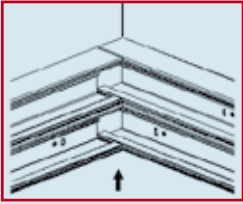

İç köşe

50 x 100 kablo kanallarının iç köşe aksesuarları sabitleme aparatları ile temin edilir. İç köşelerin montajı, bu sabitleme aparatları kullanılarak yapılır. Kaidesiz montaj olanağı sunan kanalların montajı için sabitleme aparatları kullanılmaz.