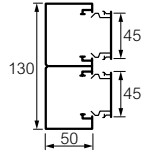

Seçim tablosu (s. 10)

Amb. Ref. 50 x 130 mm kaidesiz montaj

Amb.	Ref.	50 x 130 mm kaidesiz montaj
12	638 040	2 bölmeli kanal İçerik: - 1 gövde - 2 kapak 45 mm Uzunluk 2 m Sistem Armada mekanizmaların tamamının kaidesiz olarak montajına olanak sağlar. Kendinden bölümlenme perdesi ile temin edilir.
10	638 046	Kanal birleştirme parçası 2 gövdenin birleştirilmesine olanak sağlar
10	638 000	Kapak birleştirme parçası Genişlik 45 mm 2 kapağın birleştirilmesine olanak sağlar