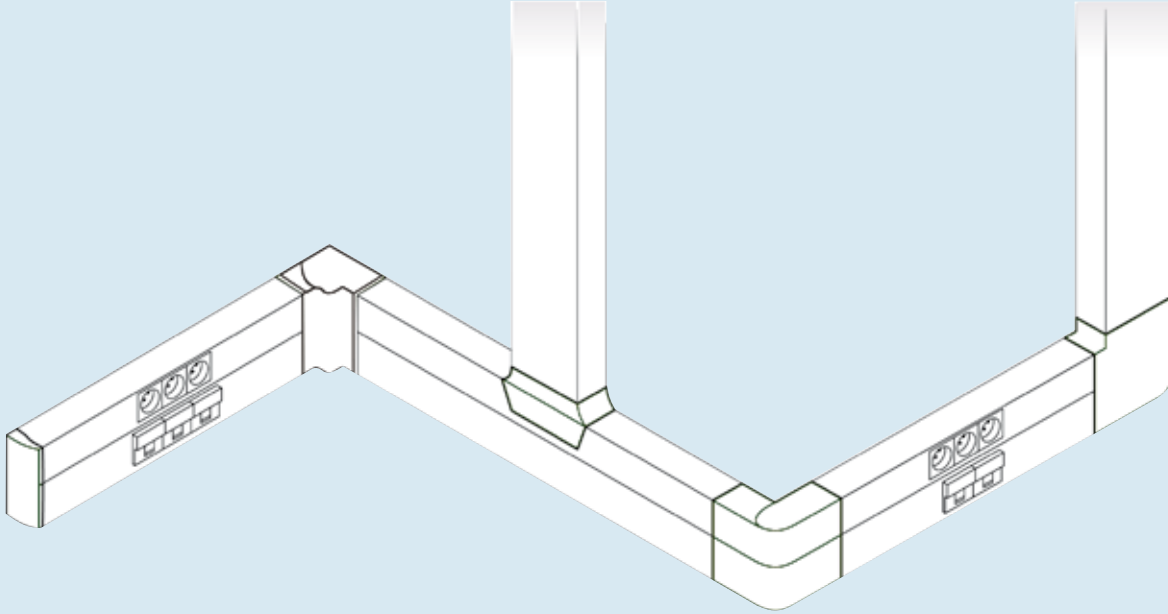

DLP-S kablo kanalları için montaj

■ Montaj örneği

İç köşe

50 x 100 kablo kanallarının iç köşe aksesuarları sabitleme aparatları ile temin edilir. İç köşelerin montajı, bu sabitleme aparatları kullanılarak yapılır. Kaidesiz montaj olanağı sunan kanalların montajı için sabitleme aparatları kullanılmaz.

Dış köşe

50 x 100 kablo kanallarının dış köşe aksesuarları sabitleme aparatları ile temin edilir. Dış köşelerin montajı, bu sabitleme aparatları kullanılarak yapılır. Kaidesiz montaj olanağı sunan kanalların montajı için sabitleme aparatları kullanılmaz.

90° Dirsek

1. İki kablo kanalı kesiti arasında dirseğin tabanı yerleştirilir.
2. Dirseğin kapağı, tabana kliplenerek monte edilir. Açının korunması bakımından, duvar ve kablo kanalı arasında minimum mesafe olmasına dikkat edilmelidir.

Kanal birleştirme parçası

1. İki kablo kanalı kesiti arasında kanal birleştirme parçasının alt bölümü yerleştirilir.

2. Kanal birleştirme parçasının üst bölümü alt bölüme kliplenerek kapağa montaj tamamlanır.

Sonlandırma kapağı

İki sabitleme vidası ile monte edilen sonlandırma kapağı estetik görünüm ve darbelerle karşı dayanıklılık sağlar.

T dirsek

50 x 100 kablo kanallarının T dirsek aksesuarları sabitleme aparatı ile temin edilir. T dirseklerin montajı, bu sabitleme aparatı kullanılarak yapılır. Kaidesiz montaj olanağı sunan kanalların montajı için sabitleme aparatları kullanılmaz.

T dirsek aksesuarı, yatay konumda, her boyutta DLP-S kablo kanalı ile kullanılabilir.